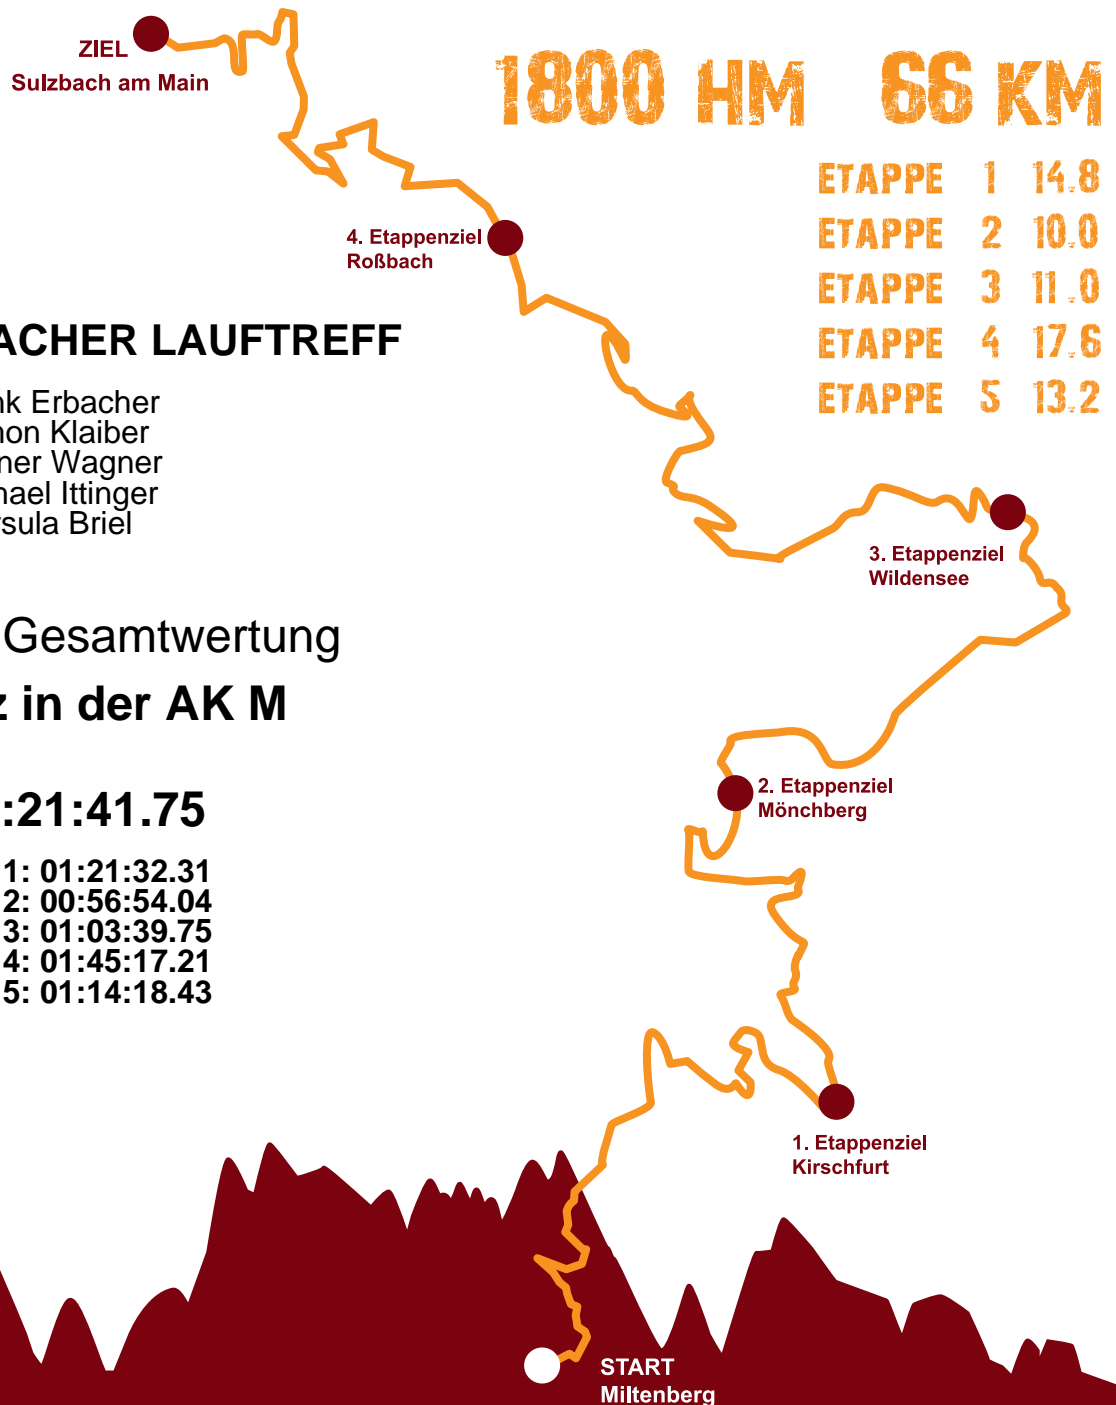

URKUNDE

CHURFRANKENLAUF

TRIPAUL.COM

JOSERA ERBACHER LAUFTREFF

Frank Erbacher
Simon Klaiber
Werner Wagner
Michael Ittinger
Ursula Briel

21. Platz Gesamtwertung

21. Platz in der AK M

in **06:21:41.75**

Etappe 1: 01:21:32.31
Etappe 2: 00:56:54.04
Etappe 3: 01:03:39.75
Etappe 4: 01:45:17.21
Etappe 5: 01:14:18.43

1. Etappe
Miltenberg - Kirschfurt

2. Etappe
Kirschfurt - Mönchberg

3. Etappe
Mönchberg - Wildensee

4. Etappe
Wildensee - Roßbach

5. Etappe
Roßbach - Sulzbach

**Volksbanken
Raiffeisenbanken**
Miltenberg - Elsavatal - Eichenbühl

25.09.2016
Marco Schneider
André Paul Dwehus